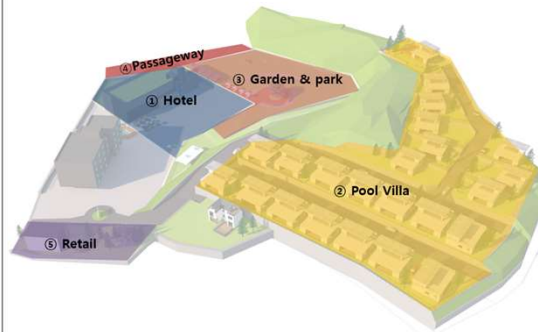

2022_ Major Project

“춘의생 한방병원”

1000평 이상의 규모의 대형 병원
한방과 양방을 협진 하는 한방병원.

김포 구례 춘의생 한방병원 처치 및 치료실

김포 구례 춘의생 한방병원 카운터 및 대기실

바이츠 HACCP 인증 공사

2022_ Major Project

“춘의생 한방병원”

대형 병원으로의 규모를 자랑하며
고급스러움을 표현하기 위해 다양한
아트웍을 연출.

김포 구례 춘의생 한방병원 [680py]

2022_ Major Project

“앤드테라스”

대형카페 프랜차이즈.

2022_ Major Project

“골프 펜션 클럽 모데나 디벨롭 프로젝트”

- 00. Concept
- 01. Hotel
- 02. Pool villa
- 03. Park
- 04. Camping
- 05. Needs item
- 06. Pre view
- 07. Lay out

2023_ Major Project

“ 호텔, 펜션 디벨롭 프로젝트 ”

- 00. Concept
- 01. Hotel
- 02. Pool villa
- 03. Park
- 04. Camping
- 05. Needs item
- 06. Pre view
- 07. Lay out

06

구획 계획 [space plan]

- ① Hotel
- ② Pool Villa
- ③ Garden & park
- ④ Passageway
- ⑤ Retail

Detail

*sources, pinter, google

2023_ Major Project

“진부영이꼬마김밥”

경기 남부지역 신생 프랜차이즈.
본사와의 협업을 통해 인테리어 디자인과
BI를 리뉴얼.

2023_ Major Project

“물느” 헤어샵

잠실 방이동 헤어샵 본점.
최신 트렌드 공법인 스페셜 미장을
사용하여 편안함과 고급스러움을 연출.