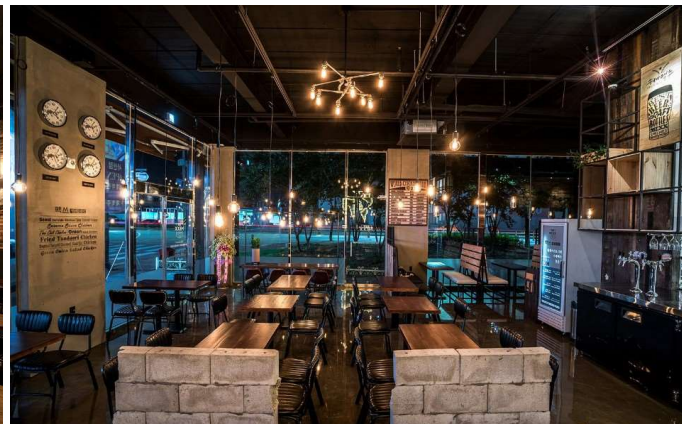

2016_ Major Project

F&B 프랜차이즈 “맥스세계치킨”

최신 인테리어 트렌드 디자인 중
인더스트리얼 디자인을 표현하기 위
해 많은 신 공법과 다양한 소재를 사
용하여
완성도 높은 디자인을 구현.

프랜차이즈 “맥스세계치킨”