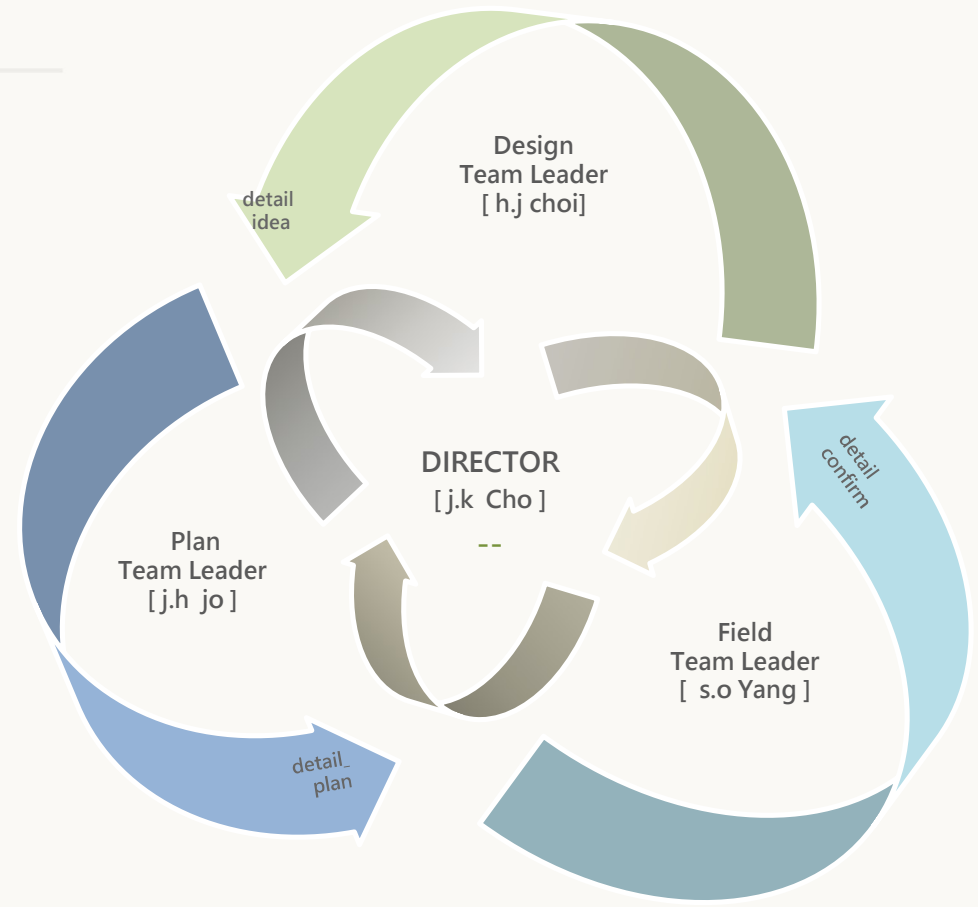

Business license [사업자등록증]

사업자등록증
(법인사업자)
등록번호 : 599-87-02305

법인명 (단체명) : 주식회사 시소앤코
대표자 : 조재현

개업연월일 : 2021년 12월 27일   법인등록번호 : 284111-0278783
사업장소재지 : 경기도 성남시 미사강변동로 125, 에스203호(망월동, 미사푸르지오시티 A동)
본점소재지 : 경기도 성남시 미사강변동로 125, 에스203호(망월동, 미사푸르지오시티 A동)
사업종류 : [민태] 건설업   [중역] 실내건축 및 건축 사무의 공사, 실내건축 설계 및 디자인
발급사유 :

사업자 단위 과세 적용사업자 여부 : ☐ 예 ☒ 부(V)
전자세금계산서 전용 전자우편주소 :

sisoncorp@naver.com

2024년 12월 26일
경기광주세무서장

국세청

Organization [조직도]