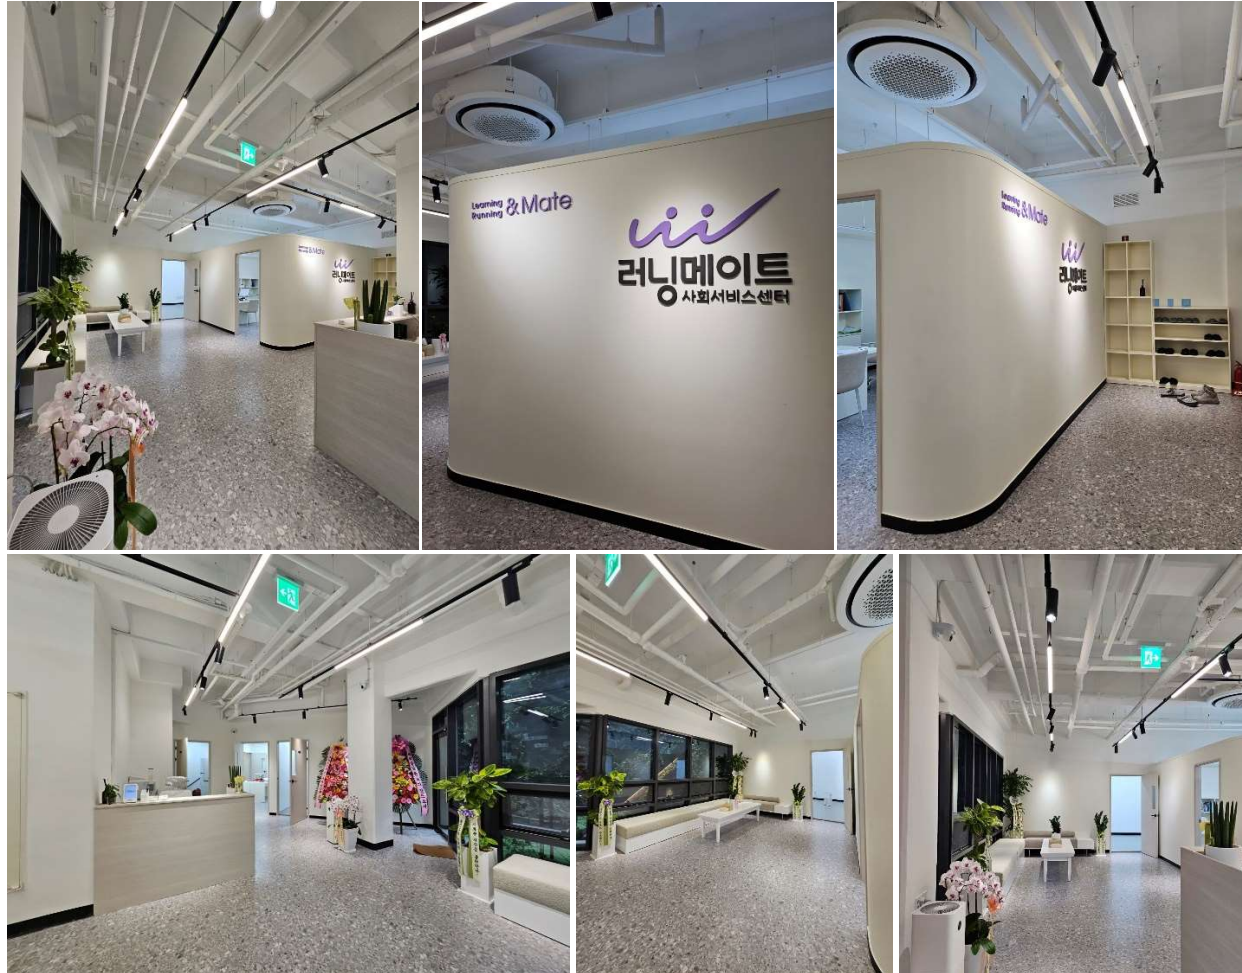

2024_ Major Project

“러닝메이트”
발달장애 사회서비스센터.