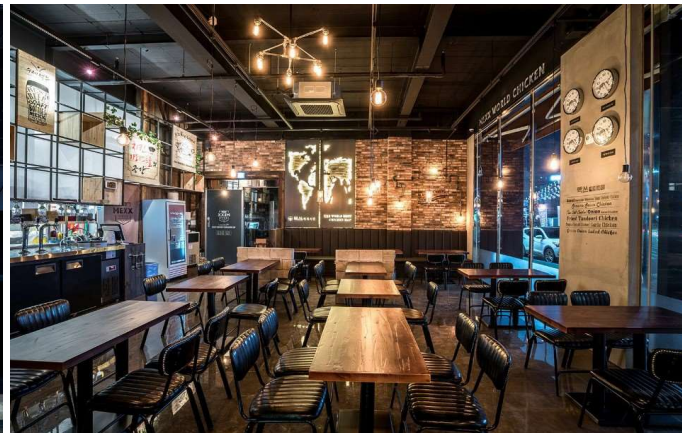

2015_ Major Project

A_ 2015전반기 트렌드에 맞춰 다양
컬러감을 선사.

B_ 깔끔한 화이트톤 베이스에
포인트 컬러를 사용 모던함을 강조.

A_ GS건설 M/H 다수

B_ 롯데건설 M/H 다수

2016_ Major Project

F&B 프랜차이즈 “맥스세계치킨”

최신 인테리어 트렌드 디자인 중
인더스트리얼 디자인을 표현하기 위
해 많은 신 공법과 다양한 소재를 사
용하여
완성도 높은 디자인을 구현.