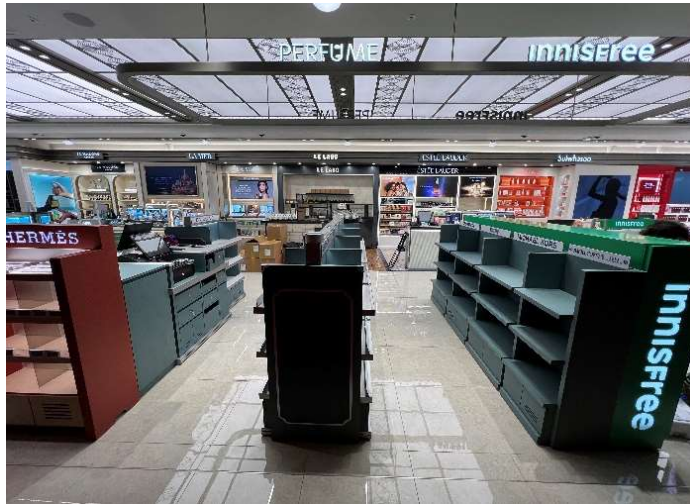

2023_ Major Project

“물느” 헤어샵

잠실 방이동 헤어샵 본점.
최신 트렌드 공법인 스페셜 미장을
사용하여 편안함과 고급스러움을 연출.

2024_ Major Project

“인천국제공항”

라운지 카페와 면세점 임시 매장.

2024_ Major Project

“우미건설”
[진주 우미린 더 시그니처]