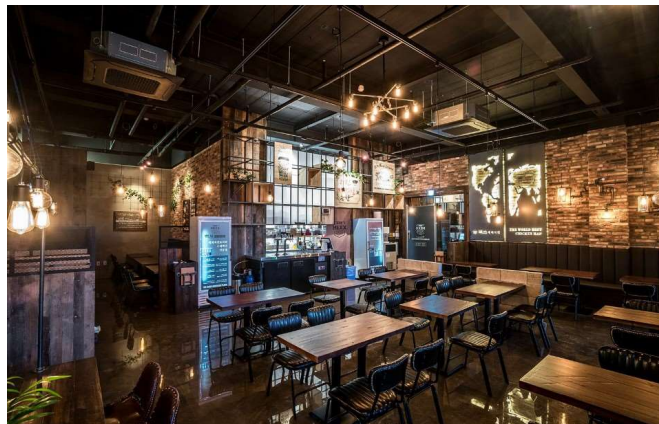

2015_ Major Project

A_ 2015전반기 트렌드에 맞춰 다양
컬러감을 선사.

B_ 깔끔한 화이트톤 베이스에
포인트 컬러를 사용 모던함을 강조.

A_ GS건설 M/H 다수

B_ 롯데건설 M/H 다수

2016_ Major Project

F&B 프랜차이즈 “맥스세계치킨”

최신 인테리어 트렌드 디자인 중
인더스트리얼 디자인을 표현하기 위
해 많은 신 공법과 다양한 소재를 사
용하여
완성도 높은 디자인을 구현.